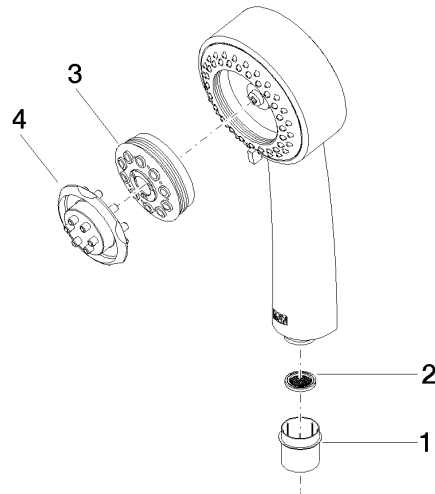

28 002 978

- Ajustable en tres posiciones: COMPACT RAIN, COMPACT SOFT FLOW, COMPACT AQUAPRESSURE FLOW, caudal máx. 6,8 l/min (a 3 bares)
- Con sistema antical
- Alcahofa de ducha Ø 95mm
- Racor 1/2"
- Este producto puede ayudar a un edificio a cumplir con los requisitos de los sistemas de certificación ecológica de edificios: LEED®, BREEAM®, DGNB

Protección contra reflujo.

	Latón cepillado (Oro 23k)	28 002 978-28 0010
	Cromo	28 002 978-00
	Cromo	28 002 978-00 0010
	Platino cepillado	28 002 978-06
	Platino cepillado	28 002 978-06 0010
	Platino	28 002 978-08
	Platino	28 002 978-08 0010
	Latón (Oro 23k)	28 002 978-09
	Latón (Oro 23k)	28 002 978-09 0010
	Latón cepillado (Oro 23k)	28 002 978-28
	Cromo cepillado	28 002 978-93 0010
	Cromo cepillado	28 002 978-93
	Dark Platinum cepillado	28 002 978-99
	Dark Platinum cepillado	28 002 978-99 0010

28 002 978

mm [inches]

Diagrama de flujo

Certificado

LGA_18610.

28 002 978

Piezas para otros acabados pueden encontrarse aquí:
Cromo

Lista de piezas de recambios

Nº	Número de artículo	Denominación	Cantidad de montaje	Plazo de entrega
1	09 21 02 115 90	caperuza	1	2
2	09 23 01 039 90	tamiz	1	2
3	04 12 11 071 00 90	duchas	1	2
4	09 30 09 022 90	llave	1	2